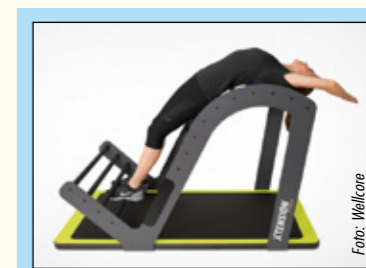

Keine Rückenschmerzen mehr Beweglich mit XTENSION Fitness

Krebsförden • Mit XTENSION Fitness hält ein neues Beweglichkeitskonzept Einzug im belasso-Gesundheits- und Fitness-Studio. Das gezielte Dehntraining wirkt positiv auf das muskuläre System, lindert Rücken- und Gelenksbeschwerden und verbessert die Beweglichkeit. Zum Stoffwechseltag lädt das belasso-Fitness-Team alle Interessierten am 15. Juni von 9 bis 20 Uhr ein. Eine kostenfreie Messung auf der Bio-Impedanz-Waage liefert detaillierte Informationen zum Stoffwechselalter und zur optimalen Körperfettverbrennung. Übrigens: Fußballbegeisterte können die Europameisterschaftsspiele 2016 in der SKY Sportlounge im „bowlers“ verfolgen - vom 10. Juni bis 10. Juli täglich ab 15 Uhr. *jp*

Ellerried 74
19061 Schwerin
(0385) 48 50 00
info@belasso.de
www.belasso.de

Folgen Sie uns auf Facebook!

Öffnungszeiten:

Saunawelt
Montag bis Freitag
10 bis 22 Uhr
Samstag und Sonntag
10 bis 21 Uhr
Fitnesswelt
Montag bis Freitag
7.30 bis 22 Uhr
Samstag und Sonntag
9 bis 21 Uhr
Bowling im „bowlers“ & Gastronomie
Montag bis Sonntag
ab 15 Uhr
mit Reservierung oder nach Terminvereinbarung
• Tischkicker
• Billardtisch
• Wii-Spiele

Tolle Preise gewinnen:

1. Preis: Einen Gutschein für Eventim im Wert von 100 Euro
2. Preis: Digitalkamera Canon IXUS 160
3. Preis: Zwei VIP-Tickets für ein Volleyballspiel des Schweriner SC, neue Saison
Außerdem: Fitness-Armbänder, Gutscheine für das belasso, Eintrittskarten für ein Volleyballspiel des Schweriner SC, neue Saison und Gutscheine für den INTERSPORT

Einsendeschluss:

10.07.2016. Teilnahme ab 18 Jahren, außer Mitarbeiter des SWS-Unternehmensverbundes und deren Angehörige. Die Gewinner werden schriftlich benachrichtigt und in der August-Ausgabe der hauspost veröffentlicht. Eine Barauszahlung ist nicht möglich. Der Rechtsweg ist ausgeschlossen.

NATÜRLICH JEDEN TAG.

GEWINNSPIEL ZUR FUSSBALL-EM 2016

Machen Sie mit und gewinnen Sie einen von 15 attraktiven Preisen

Die Spannung steigt: Nachdem unsere Nationalelf vor zwei Jahren zum vierten Mal Weltmeister geworden ist, können unsere Kicker nach 20 Jahren nun auch wieder den EM-Titel holen.

Lassen Sie sich vom EM-Fieber anstecken und sagen Sie uns:

Zum wievielten Mal kann die deutsche Nationalmannschaft in diesem Jahr Europameister werden?

zum 1. Mal

zum 4. Mal

zum 10. Mal

Schreiben Sie die richtige Antwort mit Absender und Telefonnummer auf eine Postkarte und senden Sie diese mit dem Stichwort „EM-Gewinnspiel“ bis zum 10. Juli 2016 an unsere Adresse. Oder nutzen Sie einfach die Teilnahmekarten in unseren Kundencentern.

Wir wünschen Ihnen viel Glück und drücken ganz fest die Daumen.

Stadtwerke Schwerin GmbH (SWS), Kennwort: „EM-Gewinnspiel“, Eckdrift 43-45, 19061 Schwerin